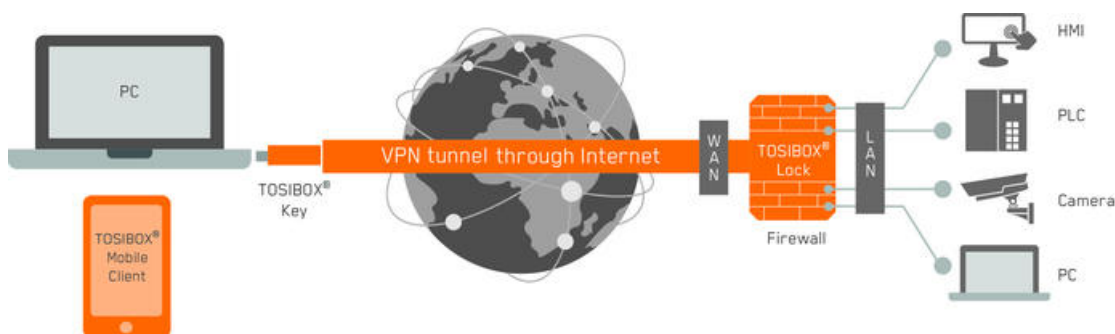

TOSIBOX® LOCK 150

TBL15

TOSIBOX® Lock 150

- 10 Mbit/s overføringshastighet
- WAN-port / WLAN
- Støtte for 3G/4G modem
- 10 parallelle VPN-tilkoblinger

**PRODUKTBESKRIVELSE**

TOSIBOX® Lock 150 er en industriell router, som man kobler alle enheter man vil ha tilgang til i.

I løpet av noe få minutter har du satt opp en helt sikkert fjerntilkobling til f.eks. PLS'er, operatørpaneler, kameraer, PC'er eller andre enheter du velger å koble til TOSIBOX®.

Last gjerne ned vår Quick Start Guide lengre ned på denne siden for å se hvor enkelt det er!

TOSIBOX® Lock 150 kobles til internett via WAN-porten, WiFi eller via et eksternt 3G/4G-modem uten at porter i brannmuren trengs å åpnes. Enheter du ønsker tilgang til kan også kobles til TOSIBOX® Lock 150 via WiFi.

**TEKNISKE DATA**

Autentisering av VPN-tilkobling	PKI, 3072 bit RSA
Bredde	99 mm
Effektforbruk maks.	7,2 W
Høyde	35,5 mm
LAN-porter	3 x 10/100 Mbit/s

Lengde	132 mm
Matespenning	12-24 V DC
WAN-port	10/100 Mbit/s
VPN-kryptering	Blowfish 128 bit CBC, AES 128/192/256 bit CBC