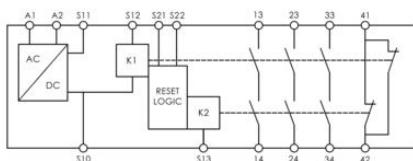

SCR-31-I

Sikkerhetsrelé

280002
 SCR-31 i

- 3NC 1NO i drift/sikkerhetsfunksjon
- 3NO 1NC når anlegg ikke er i drift
- PLe, SIL3
- Sikkerhetskategori 4
- Overvåket manuel eller automatisk start/reset

PRODUKTBESKRIVELSE

Viper Sikkerhetsrelé fra IDEM safety har en intern logikk som bruker kraftstyrte reléer for å oppnå kryssovervåking og sikrer at enkeltfeil oppdages ved eller før neste krav til sikkerhetsfunksjonen.

OBS. For produkter som bruker PNP-innganger som lysgitter og sikkerhetsmatter, velg SCR-31P-i modellen.

13	23	33	41
A1	S11	S21	S22
SCR-31-i			
<input type="radio"/>	POWER		
<input type="radio"/>	RESET		
<input type="radio"/>	CH1		
<input type="radio"/>	CH2		
<input type="radio"/>	K1		
<input type="radio"/>	K2		
V I P E R			
S12	S13	S10	A2
14	24	34	42