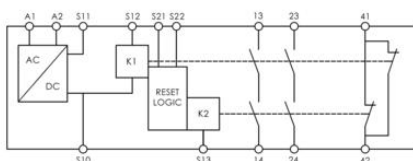

TEKNISKE DATA

Godkjenninger	EN60204-1, EN62061, CE, cULus, TÜV
Integrert LED	Ja
Kategori sikkerhet	4
PL	e
SIL	3
Standarder	ISO 13849-1