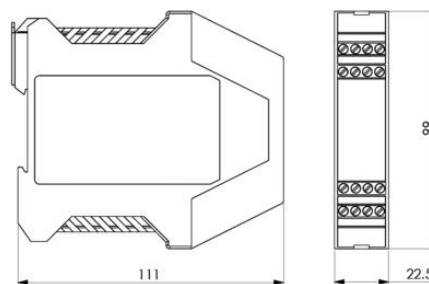

SCR-31-I

Sikkerhetsrelé

280002
 SCR-31 i

- 3NC 1NO i drift/sikkerhetsfunksjon
- 3NO 1NC når anlegg ikke er i drift
- PLe, SIL3
- Sikkerhetskategori 4
- Overvåket manuel eller automatisk start/reset

PRODUKTBESKRIVELSE

Viper Sikkerhetsrelé fra IDEM safety har en intern logikk som bruker kraftstyrte reléer for å oppnå kryssovervåking og sikrer at enkeltfeil oppdages ved eller før neste krav til sikkerhetsfunksjonen.

OBS. For produkter som bruker PNP-innganger som lysgitter og sikkerhetsmatter, velg SCR-31P-i modellen.

13	23	33	41
A1	S11	S21	S22
SCR-31-i			
<input type="radio"/>	POWER		
<input type="radio"/>	RESET		
<input type="radio"/>	CH1		
<input type="radio"/>	CH2		
<input type="radio"/>	K1		
<input type="radio"/>	K2		
V I P E R			
S12	S13	S10	A2
14	24	34	42