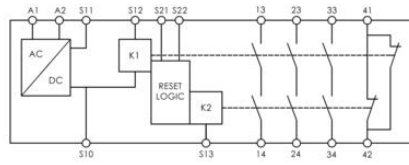

SCR-31-I

Sikkerhetsrelé

280002
 SCR-31 i

- 3NC 1NO i drift/sikkerhetsfunksjon
- 3NO 1NC når anlegg ikke er i drift
- PLe, SIL3
- Sikkerhetskategori 4
- Overvåket manuel eller automatisk start/reset

PRODUKTBESKRIVELSE

Viper Sikkerhetsrelé fra IDEM safety har en intern logikk som bruker kraftstyrte reléer for å oppnå kryssovervåking og sikrer at enkeltfeil oppdages ved eller før neste krav til sikkerhetsfunksjonen.

OBS. For produkter som bruker PNP-innganger som lysgitter og sikkerhetsmatter, velg SCR-31P-i modellen.

13	23	33	41
A1	S11	S21	S22
SCR-31-i			
<input type="radio"/>	POWER		
<input type="radio"/>	RESET		
<input type="radio"/>	CH1		
<input type="radio"/>	CH2		
<input type="radio"/>	K1		
<input type="radio"/>	K2		
V I P E R			
S12	S13	S10	A2
14	24	34	42

13	23	33	41
A1	S11	S21	S22
SCR-31-i			
○ POWER			
○ RESET			
○ CH1			
○ CH2			
○ K1			
○ K2			
V I P E R			
S12	S13	S10	A2
14	24	34	42