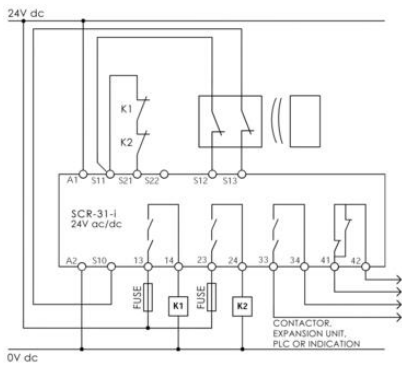

SCR-31-I

Sikkerhetsrelé

280002
 SCR-31 i

- 3NC 1NO i drift/sikkerhetsfunksjon
- 3NO 1NC når anlegg ikke er i drift
- PLe, SIL3
- Sikkerhetskategori 4
- Overvåket manuel eller automatisk start/reset

PRODUKTBESKRIVELSE

Viper Sikkerhetsrelé fra IDEM safety har en intern logikk som bruker kraftstyrte reléer for å oppnå kryssovervåking og sikrer at enkeltfeil oppdages ved eller før neste krav til sikkerhetsfunksjonen.

OBS. For produkter som bruker PNP-innganger som lysgitter og sikkerhetsmatter, velg SCR-31P-i modellen.

13	23	33	41
A1	S11	S21	S22
SCR-31-i			
<input type="radio"/>	POWER		
<input type="radio"/>	RESET		
<input type="radio"/>	CH1		
<input type="radio"/>	CH2		
<input type="radio"/>	K1		
<input type="radio"/>	K2		
V I P E R			
S12	S13	S10	A2
14	24	34	42

13	23	33	41
A1	S11	S21	S22
SCR-31-i			
○ POWER			
○ RESET			
○ CH1			
○ CH2			
○ K1			
○ K2			
V I P E R			
S12	S13	S10	A2
14	24	34	42