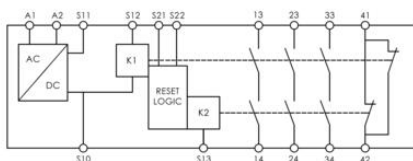

SCR-31-I

Sikkerhetsrelé

280002
 SCR-31 i

- 3NC 1NO i drift/sikkerhetsfunksjon
- 3NO 1NC når anlegg ikke er i drift
- PLe, SIL3
- Sikkerhetskategori 4
- Overvåket manuel eller automatisk start/reset

PRODUKTBESKRIVELSE

Viper Sikkerhetsrelé fra IDEM safety har en intern logikk som bruker kraftstyrte reléer for å oppnå kryssovervåking og sikrer at enkeltfeil oppdages ved eller før neste krav til sikkerhetsfunksjonen.

OBS. For produkter som bruker PNP-innganger som lysgitter og sikkerhetsmatter, velg SCR-31P-i modellen.

13	23	33	41
A1	S11	S21	S22
SCR-31-i			
<input type="radio"/>	POWER		
<input type="radio"/>	RESET		
<input type="radio"/>	CH1		
<input type="radio"/>	CH2		
<input type="radio"/>	K1		
<input type="radio"/>	K2		
V I P E R			
S12	S13	S10	A2
14	24	34	42