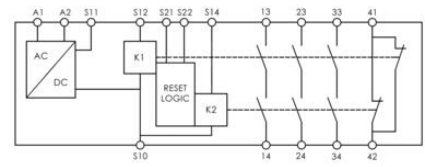

SCR-31P-I

Sikkerhetsrelé

280003
 SCR-31P-i

- 3NC 1NO i drift/sikkerhetsfunksjon
- 3NO 1NC når anlegget ikke er i drift
- PLe, SILCL 3
- Sikkerhetskategori 4
- Overvåket manuell eller automatisk start/reset

PRODUKTBESKRIVELSE

Dette sikkerhetsreléet er designet for å være kompatibel med produkter som tilbyr OSSD/PNP-utganger som lysgitter, sikkerhetsmatter, sikkerhetsbrytere, m.m. Sikkerhetskategori 4, SIL3 og opp til PLe.

13	23	33	41
A1	S11	S21	S22
SCR-31P-i			
○	POWER		
○	RESET		
○	CH1		
○	CH2		
○	K1		
○	K2		
V I P E R			
S12	S14	S10	A2
14	24	34	42

13	23	33	41
A1	S11	S21	S22
SCR-31P-i			
○ POWER			
○ RESET			
○ CH1			
○ CH2			
○ K1			
○ K2			
V I P E R			
S12	S14	S10	A2
14	24	34	42