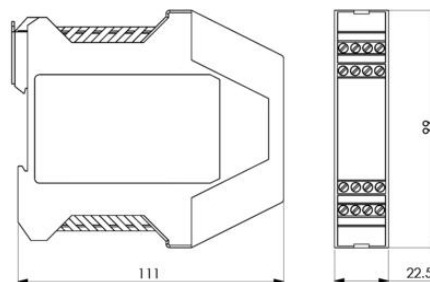

13	23	33	41
A1	S11	S21	S22
SCR-31P-i			
○	POWER		
○	RESET		
○	CH1		
○	CH2		
○	K1		
○	K2		
V I P E R			
S12	S14	S10	A2
14	24	34	42