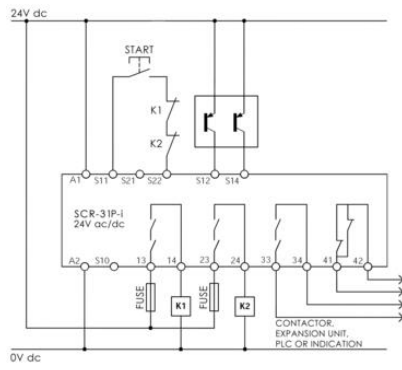

SCR-31P-I

Sikkerhetsrelé

280003
 SCR-31P-i

- 3NC 1NO i drift/sikkerhetsfunksjon
- 3NO 1NC når anlegget ikke er i drift
- PLe, SILCL 3
- Sikkerhetskategori 4
- Overvåket manuell eller automatisk start/reset

PRODUKTBESKRIVELSE

Dette sikkerhetsreléet er designet for å være kompatibel med produkter som tilbyr OSSD/PNP-utganger som lysgitter, sikkerhetsmatter, sikkerhetsbrytere, m.m. Sikkerhetskategori 4, SIL3 og opp til PLe.

13	23	33	41
A1	S11	S21	S22
SCR-31P-i			
○	POWER		
○	RESET		
○	CH1		
○	CH2		
○	K1		
○	K2		
V I P E R			
S12	S14	S10	A2
14	24	34	42

13	23	33	41
A1	S11	S21	S22
SCR-31P-i			
○ POWER			
○ RESET			
○ CH1			
○ CH2			
○ K1			
○ K2			
V I P E R			
S12	S14	S10	A2
14	24	34	42