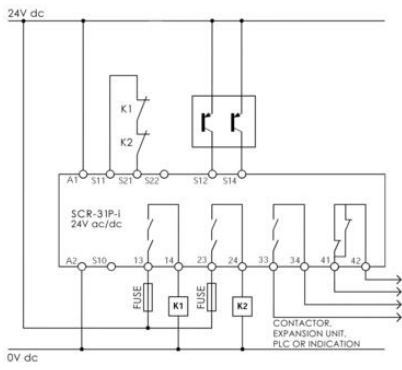

SCR-31P-I

Sikkerhetsrelé

280003
 SCR-31P-i

- 3NC 1NO i drift/sikkerhetsfunksjon
- 3NO 1NC når anlegget ikke er i drift
- PLe, SILCL 3
- Sikkerhetskategori 4
- Overvåket manuell eller automatisk start/reset

PRODUKTBESKRIVELSE

Dette sikkerhetsreléet er designet for å være kompatibel med produkter som tilbyr OSSD/PNP-utganger som lysgitter, sikkerhetsmatter, sikkerhetsbrytere, m.m. Sikkerhetskategori 4, SIL3 og opp til PLe.

13	23	33	41
A1	S11	S21	S22
SCR-31P-i			
○	POWER		
○	RESET		
○	CH1		
○	CH2		
○	K1		
○	K2		
V I P E R			
S12	S14	S10	A2
14	24	34	42

13	23	33	41
A1	S11	S21	S22
SCR-31P-i			
○ POWER			
○ RESET			
○ CH1			
○ CH2			
○ K1			
○ K2			
V I P E R			
S12	S14	S10	A2
14	24	34	42