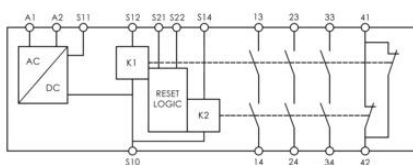

SCR-31P-I

Sikkerhetsrelé

280003
 SCR-31P-i

- 3NC 1NO i drift/sikkerhetsfunksjon
- 3NO 1NC når anlegget ikke er i drift
- PLe, SILCL 3
- Sikkerhetskategori 4
- Overvåket manuell eller automatisk start/reset

PRODUKTBESKRIVELSE

Dette sikkerhetsreléet er designet for å være kompatibel med produkter som tilbyr OSSD/PNP-utganger som lysgitter, sikkerhetsmatter, sikkerhetsbrytere, m.m. Sikkerhetskategori 4, SIL3 og opp til PLe.

13	23	33	41
A1	S11	S21	S22
SCR-31P-i			
○	POWER		
○	RESET		
○	CH1		
○	CH2		
○	K1		
○	K2		
V I P E R			
S12	S14	S10	A2
14	24	34	42

13	23	33	41
A1	S11	S21	S22
SCR-31P-i			
○ POWER			
○ RESET			
○ CH1			
○ CH2			
○ K1			
○ K2			
V I P E R			
S12	S14	S10	A2
14	24	34	42