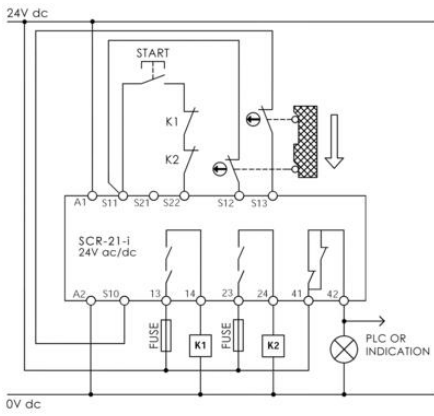

## PRODUKTBESKRIVELSE

Sikkerhetsrelé SCR-21-i har en intern logikk som bruker kraftstyrte reléer for å oppnå kryssovervåking og sikrer at enkeltfeil oppdages ved eller før neste krav til sikkerhetsfunksjonen.

## TEKNISKE DATA

<b>Godkjenninger</b>	EN60204-1, EN62061, CE, cULus, TÜV
<b>Integrert LED</b>	Ja
<b>Kategori sikkerhet</b>	4
<b>PL</b>	e
<b>SIL</b>	3
<b>Standarder</b>	ISO 13849-1

13	23		41
A1	S11	S21	S22
<b>SCR-21-i</b>			
○ POWER			
○ RESET			
○ CH1			
○ CH2			
○ K1			
○ K2			
<b>V I P E R</b>			
S12	S14	S10	A2
14	24		42

13	23		41
A1	S11	S21	S22
<b>SCR-21-i</b>			
○ POWER			
○ RESET			
○ CH1			
○ CH2			
○ K1			
○ K2			
<b>V I P E R</b>			
S12	S14	S10	A2
14	24		42