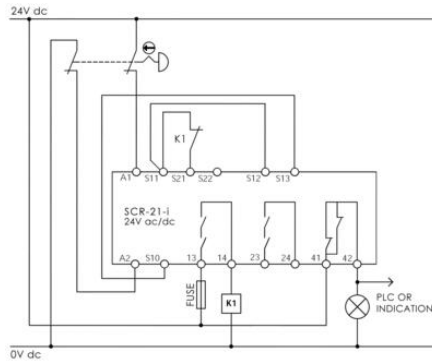

## PRODUKTBESKRIVELSE

Sikkerhetsrelé SCR-21-i har en intern logikk som bruker kraftstyrte reléer for å oppnå kryssovervåking og sikrer at enkeltfeil oppdages ved eller før neste krav til sikkerhetsfunksjonen.

## TEKNISKE DATA

<b>Godkjenninger</b>	EN60204-1, EN62061, CE, cULus, TÜV
<b>Integrert LED</b>	Ja
<b>Kategori sikkerhet</b>	4
<b>PL</b>	e
<b>SIL</b>	3
<b>Standarder</b>	ISO 13849-1

13	23		41
A1	S11	S21	S22
<b>SCR-21-i</b>			
○ POWER			
○ RESET			
○ CH1			
○ CH2			
○ K1			
○ K2			
<b>V I P E R</b>			
S12	S14	S10	A2
14	24		42

13	23		41
A1	S11	S21	S22
<b>SCR-21-i</b>			
○ POWER			
○ RESET			
○ CH1			
○ CH2			
○ K1			
○ K2			
<b>V I P E R</b>			
S12	S14	S10	A2
14	24		42