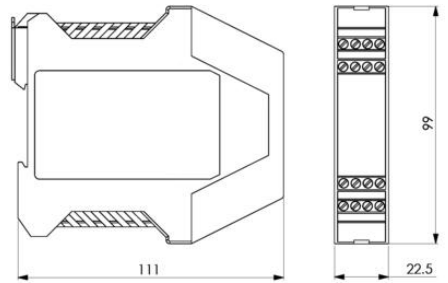

13	23		41
A1	S11	S21	S22
SCR-21-i			
○ POWER			
○ RESET			
○ CH1			
○ CH2			
○ K1			
○ K2			
V I P E R			
S12	S14	S10	A2
14	24		42