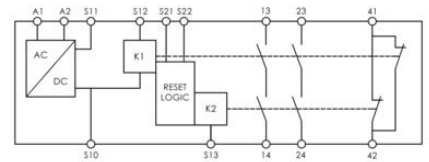

13	23		41
A1	S11	S21	S22
SCR-21-i			
○ POWER			
○ RESET			
○ CH1			
○ CH2			
○ K1			
○ K2			
V I P E R			
S12	S14	S10	A2
14	24		42