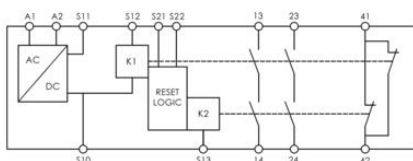

TEKNISKE DATA

Godkjenninger	EN60204-1, EN62061, CE, cULus, TÜV
Integrert LED	Ja
Kategori sikkerhet	4
PL	e
SIL	3
Standarder	ISO 13849-1