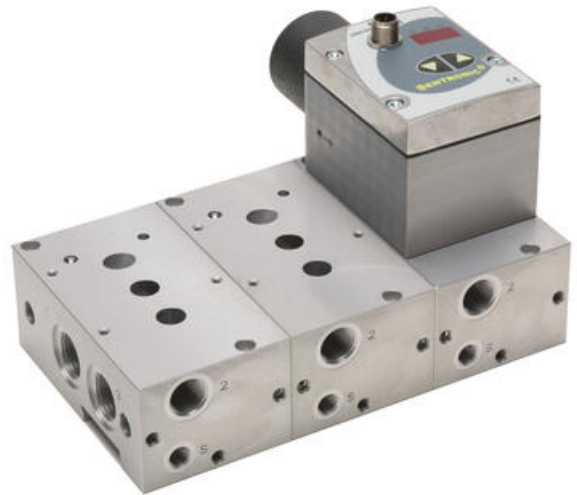

## BASPLATE

Sentronic D

35500558

Baseplate Proporsjonalventil for trykkregulering for 4 mm

- Enkelt og tidsbesparende montasje
- Byggbar, lett og bygge ut i etterkant
- Felles luftmating og avluftning

### PRODUKTBESKRIVELSE

Byggbar modulbasplate for montasje av proporsjonalventil Sentronic<sup>D</sup> med flenstillkobling. Behøver man å bygge ut eksisterende ventilpakke, er det enkelt å bygge på med flere basplater. Basplatene har felles lufttilførsel og avluftning noe som gir et enklere opplegg av luftslanger.

### TEKNISKE DATA

Gjennomløp	4
Materiale hus	Aluminium
Montering	Blokkmontasje
Tilkobling	G3/8"