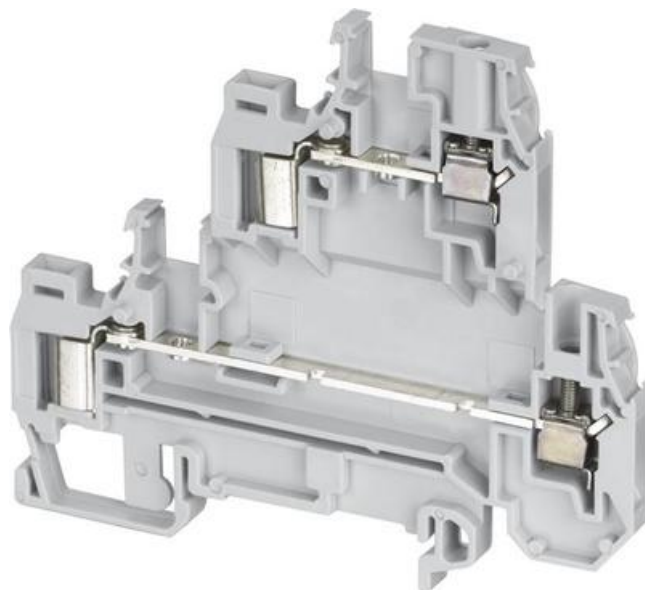

SKRU-ADO, 2-ETG.

D2,5/5.D2.ADO

39989805

D2.5/5.D2.ADO 0,22-1 mm²

- ADO side 1 mm² / Skru side 2,5 mm²

**PRODUKTBESKRIVELSE****TEKNISKE DATA**

Antall tilkoblinger	4 pc
Avisoleringslengde	10 mm
Bredde	5 mm
Dybde	85,3 mm
Farge	Grå
Forpakkingsstørrelse	50 pc
Godkjenninger	CE, CSA US, Gost R, RoHS
Høyde	75,5 mm
IP-klasse	IP20
Materiale	Polyamid
Merkespenning CSA	600 V
Merkespenning IEC	800 V
Merkestrøm CSA	7 A
Merkestrøm IEC	13,5 A
Nominelt tversnitt CSA	18 AWG
Nominelt tversnitt IEC	1 mm ²

Skrutrekker	4 Ø mm
Støtspenning	6000 V
Tiltrekkingmoment maks.	0,8 Nm
Tiltrekkingmoment min.	0,5 Nm
Tverrsnitt ADO enleder IEC maks.	0,2 mm ²
Tverrsnitt ADO enleder IEC min.	1 mm ²
Tverrsnitt ADO flerleder IEC maks.	1 mm ²
Tverrsnitt ADO flerleder IEC min.	0,22 mm ²
Tverrsnitt enleder IEC maks.	4 mm ²
Tverrsnitt enleder IEC min.	0,2 mm ²
Tverrsnitt flerleder IEC maks.	2,5 mm ²
Tverrsnitt flerleder IEC min.	0,22 mm ²