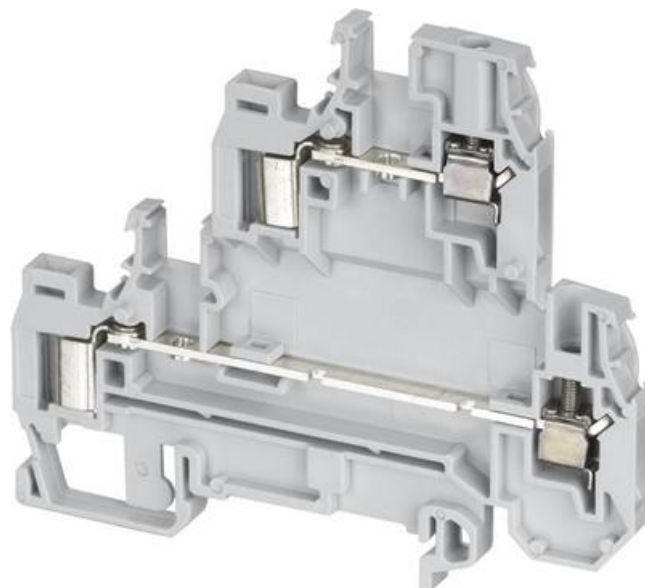

SKRU-ADO, 2-ETG.

D4/6.D2.ADO

19924202

D4/6.D2.ADO 0,34-1,5 mm

**PRODUKTBESKRIVELSE****TEKNISKE DATA**

Antall tilkoblinger	4 pc
Avisoleringslengde	9,5 mm
Bredde	6 mm
Dybde	85,3 mm
Farge	Grå
Forpakkingsstørrelse	50 pc
Godkjenninger	CE, CSA US, Gost R, RoHS
Høyde	75,5 mm
IP-klasse	IP20
Materiale	Polyamid
Merkespenning CSA	600 V
Merkespenning IEC	800 V
Merkestrøm CSA	18 A
Merkestrøm IEC	17,5 A
Nominelt tversnitt CSA	16 AWG
Nominelt tversnitt IEC	1,5 mm ²

Skrutrekker	4 Ø mm
Støtspenning	6000 V
Tiltrekkingmoment maks.	0,8 Nm
Tiltrekkingmoment min.	0,5 Nm
Tverrsnitt ADO enleder IEC maks.	0,34 mm ²
Tverrsnitt ADO enleder IEC min.	1,5 mm ²
Tverrsnitt ADO flerleder IEC maks.	1,5 mm ²
Tverrsnitt ADO flerleder IEC min.	0,34 mm ²
Tverrsnitt enleder IEC maks.	4 mm ²
Tverrsnitt enleder IEC min.	0,2 mm ²
Tverrsnitt flerleder IEC maks.	4 mm ²
Tverrsnitt flerleder IEC min.	0,22 mm ²