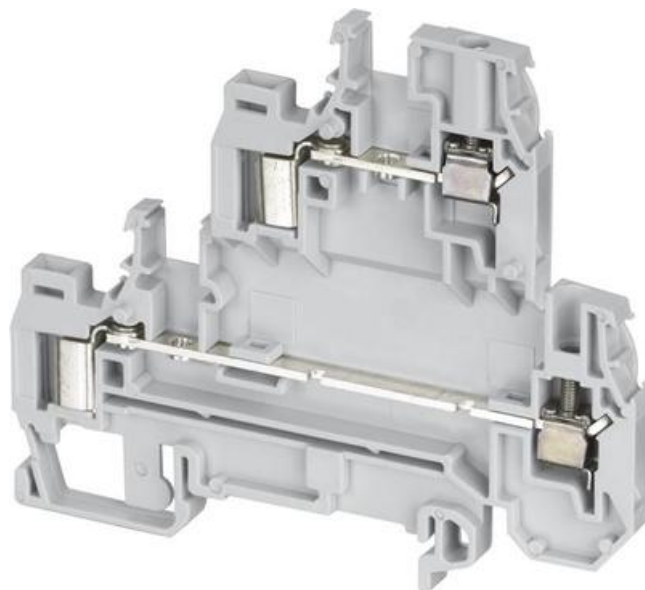

SKRU-ADO, 2-ETG.

D4/6.D2.ADO

19924202

D4/6.D2.ADO 0,34-1,5 mm

**PRODUKTBESKRIVELSE****TEKNISKE DATA**

Antall tilkoblinger	4 pc
Avisoleringslengde	9,5 mm
Bredde	6 mm
Dybde	85,3 mm
Farge	Grå
Forpakkingsstørrelse	50 pc
Godkjenninger	CE, CSA US, Gost R, RoHS
Høyde	75,5 mm
IP-klasse	IP20
Materiale	Polyamid
Merkespenning CSA	600 V
Merkespenning IEC	800 V
Merkestrøm CSA	18 A
Merkestrøm IEC	17,5 A
Nominelt tversnitt CSA	16 AWG
Nominelt tversnitt IEC	1,5 mm ²

Skrutrekker	4 Ø mm
Støtspenning	6000 V
Tiltrekkingmoment maks.	0,8 Nm
Tiltrekkingmoment min.	0,5 Nm
Tverrsnitt ADO enleder IEC maks.	0,34 mm ²
Tverrsnitt ADO enleder IEC min.	1,5 mm ²
Tverrsnitt ADO flerleder IEC maks.	1,5 mm ²
Tverrsnitt ADO flerleder IEC min.	0,34 mm ²
Tverrsnitt enleder IEC maks.	4 mm ²
Tverrsnitt enleder IEC min.	0,2 mm ²
Tverrsnitt flerleder IEC maks.	4 mm ²
Tverrsnitt flerleder IEC min.	0,22 mm ²