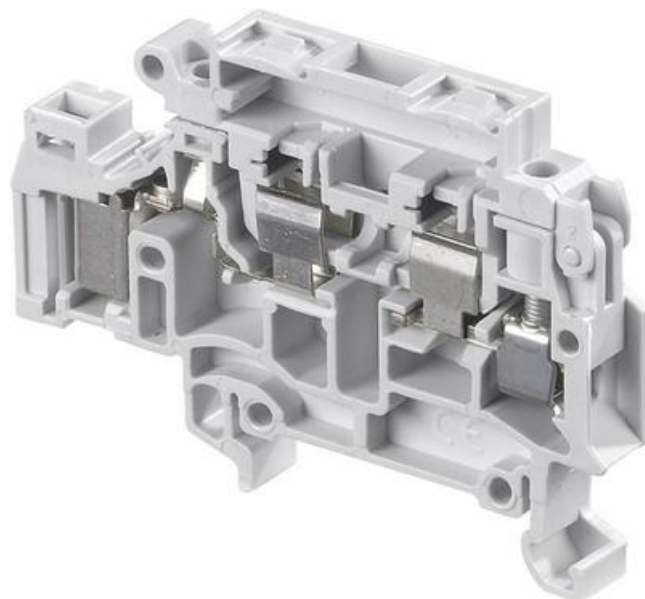

**SKRU-ADO, SIKRINGSKLEMME FOR
SIKRING 5X20,5X25MM**

D4/8.SF.I...ADO...

39978503

D4/8.SF.I. ADO-skruer 0,34-1,5 mm

- ADO side 1,5 mm² / Skru side 4 mm²
- 8 mm bred

**PRODUKTBESKRIVELSE****TEKNISKE DATA**

Antall tilkoblinger	2 pc
Avisoleringslengde	9,5 mm
Bredde	8 mm
Dybde	68,2 mm
Farge	Grå
Forpakkingsstørrelse	50 pc
Godkjenninger	CE, Gost R, RoHS
Høyde	48,4 mm
IP-klasse	IP20
Materiale	Polyamid
Merkespenning IEC	630 V
Merkestrøm IEC	6,3 A
Nominelt tversnitt IEC	1,5 mm ²
Skrutrekker	4 Ø mm
Støtspenning	8000 V
Tiltrekkingsmoment maks.	0,8 Nm
Tiltrekkingsmoment min.	0,5 Nm

Tverrsnitt ADO enleder IEC maks.	0,34 mm ²
Tverrsnitt ADO enleder IEC min.	1,5 mm ²
Tverrsnitt enleder IEC maks.	4 mm ²
Tverrsnitt enleder IEC min.	0,2 mm ²
Tverrsnitt flerleder IEC maks.	4 mm ²
Tverrsnitt flerleder IEC min.	0,22 mm ²