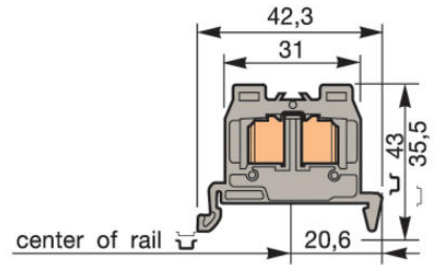

DS (with rib)
DSE = används som ändplint (ej med utstående kant)