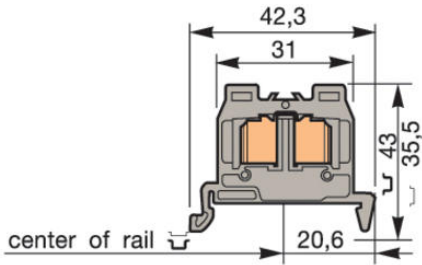

Tverrsnitt ADO enleder IEC maks.	0,34 mm²
Tverrsnitt ADO enleder IEC min.	1,5 mm²
Tverrsnitt ADO flerleder IEC maks.	1,5 mm²
Tverrsnitt ADO flerleder IEC min.	0,34 mm²

DS (with rib)
DSE = används som ändplint (ej med utstående kant)