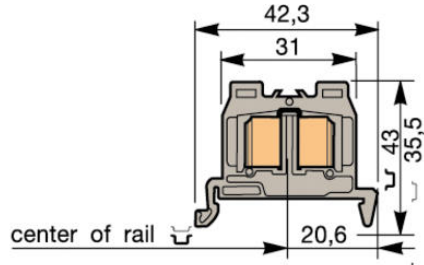

DS (with rib)
DSE = används som ändplint (ej med utstående kant)